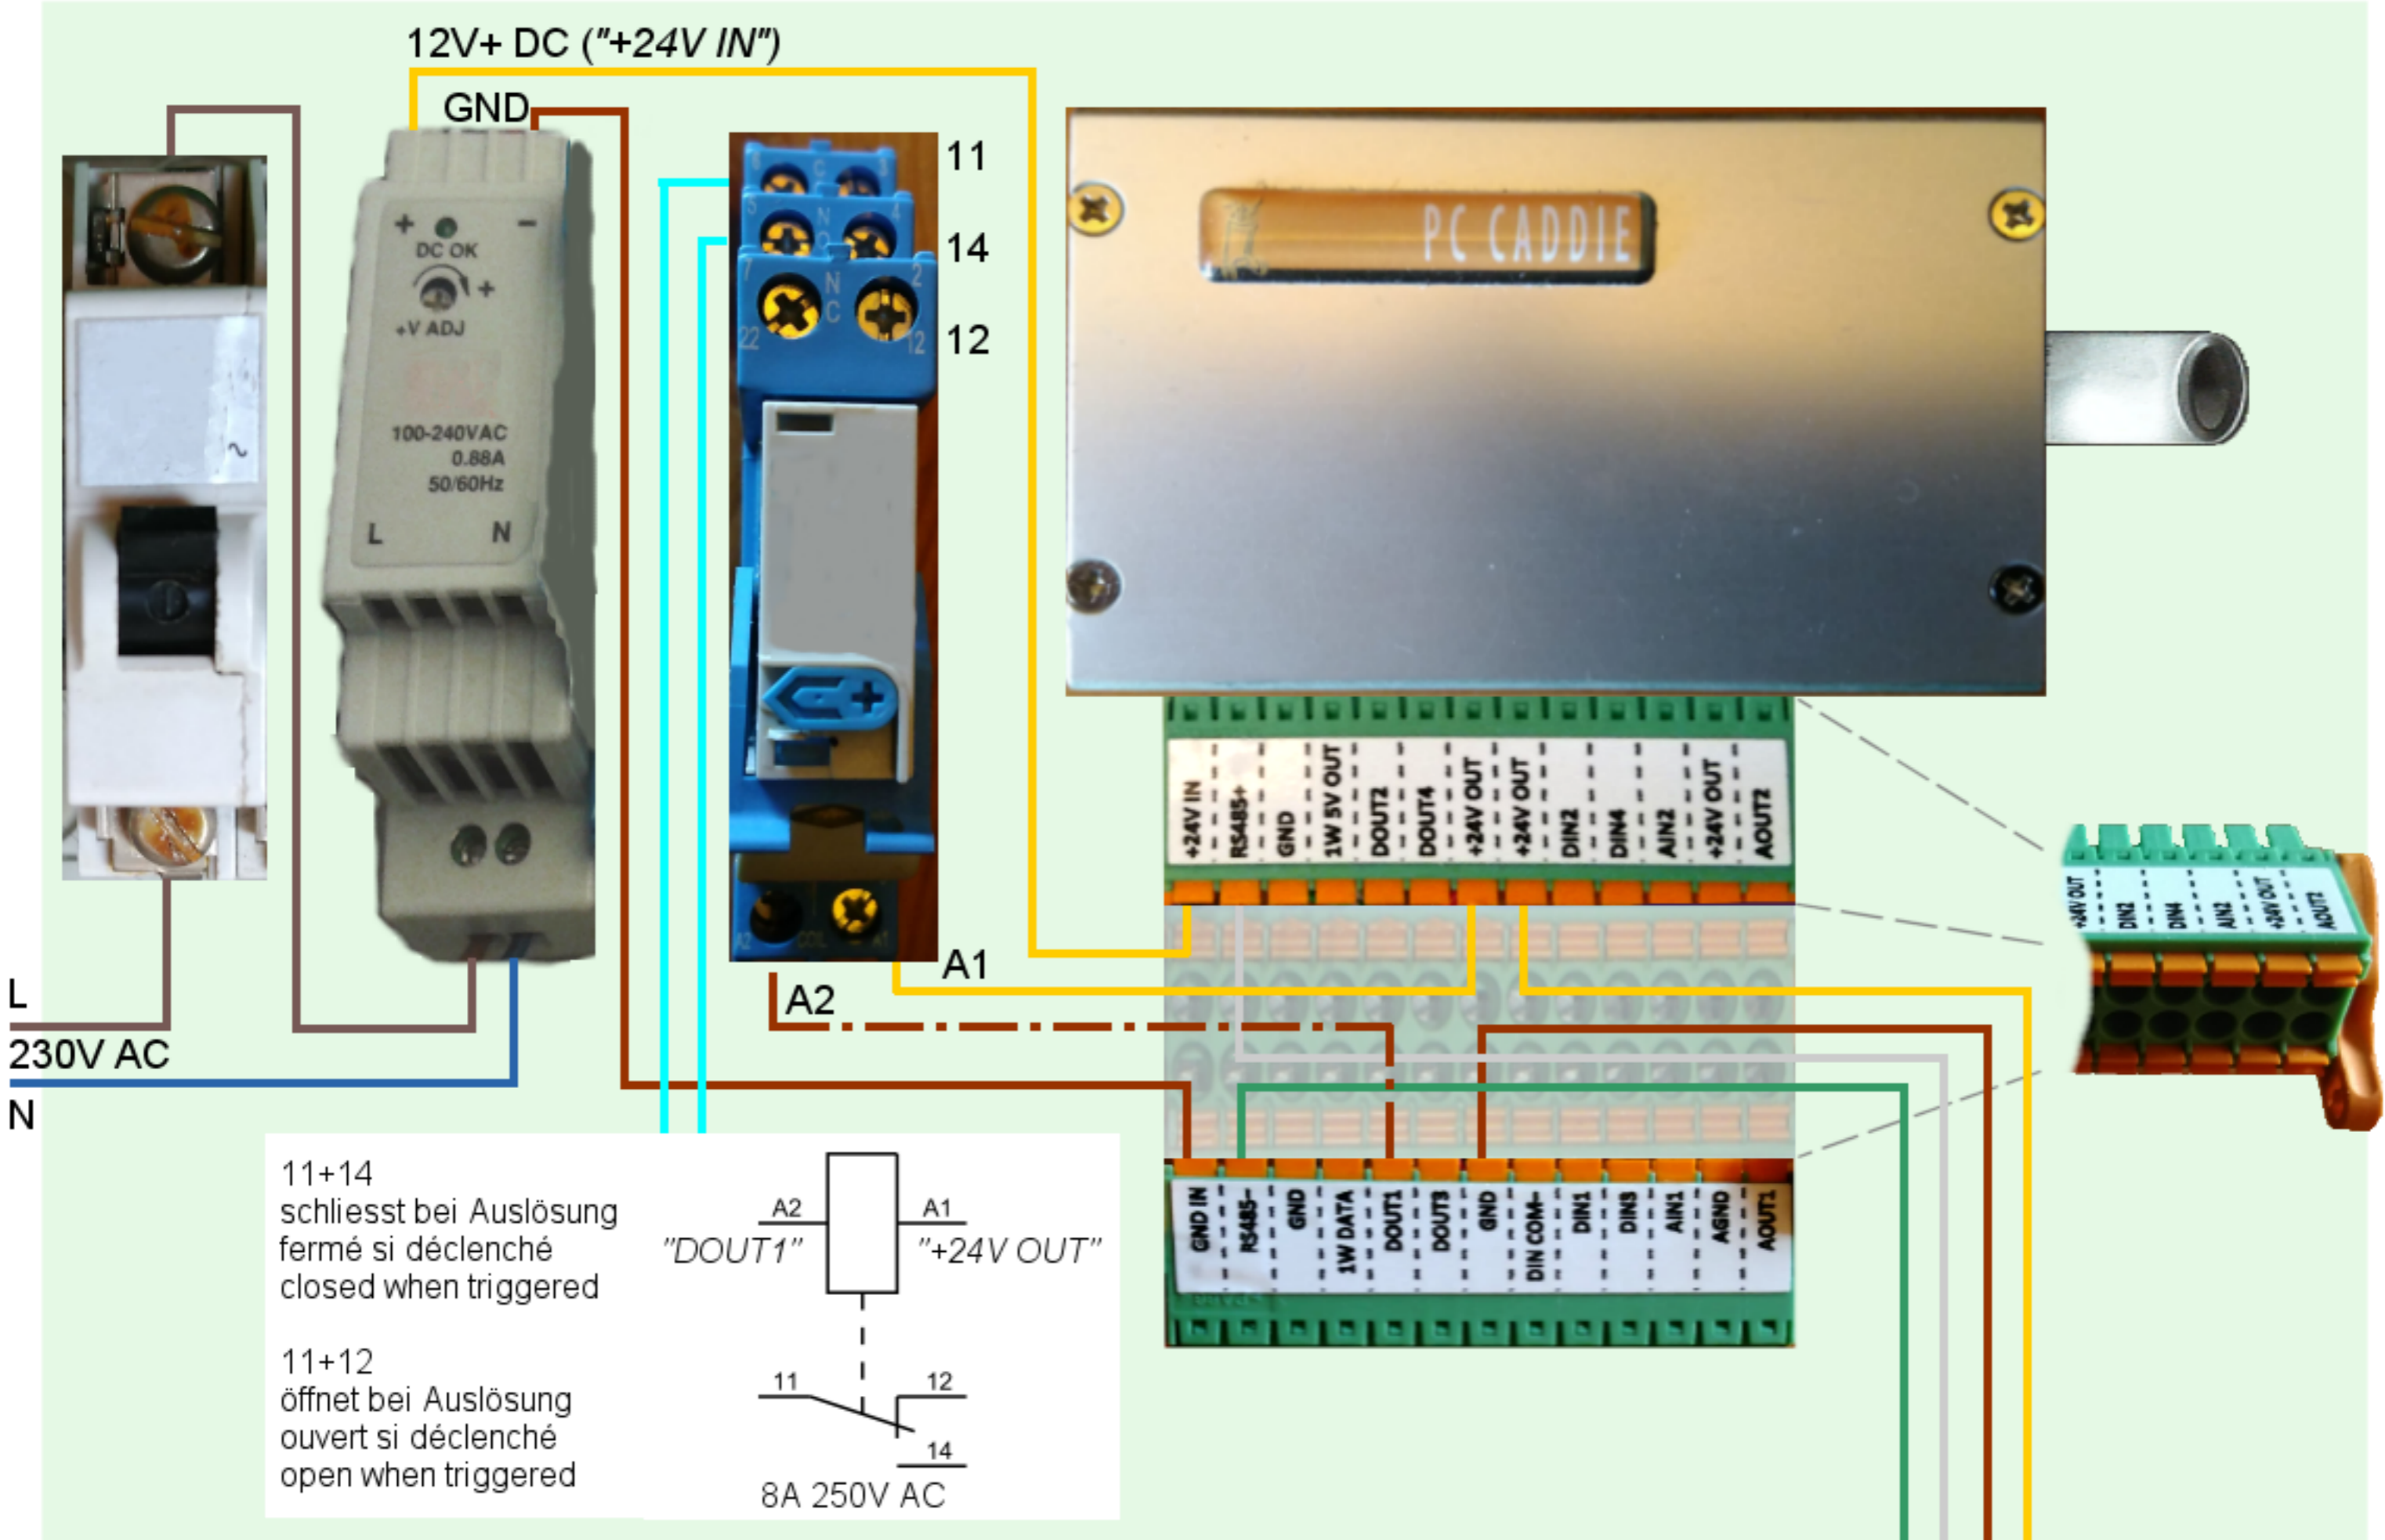

PC CADDIE.id - Anschluss/Connexion

Der Transformator liefert 12V Gleichstrom. Das bedeutet, dass überall wo "+24V" steht tatsächlich +12V anliegen!

Le transformateur fournit 12V courant continue. Cela signifie que partout où est indiqué "+24V" le voltage réel est +12V!

The transformer supplies 12V direct current (DC). This implies that wherever is marked "+24V" the real voltage is +12!

PC CADDIE.id - Anschluss/Connexion

Der Transformator liefert 12V Gleichstrom. Das bedeutet, dass überall wo "+24V" steht tatsächlich +12V anliegen!

Le transformateur fournit 12V courant continu. Cela signifie que partout où est indiqué "+24V" le voltage réel est +12V!

The transformer supplies 12V direct current (DC). This implies that wherever is marked "+24V" the real voltage is +12!