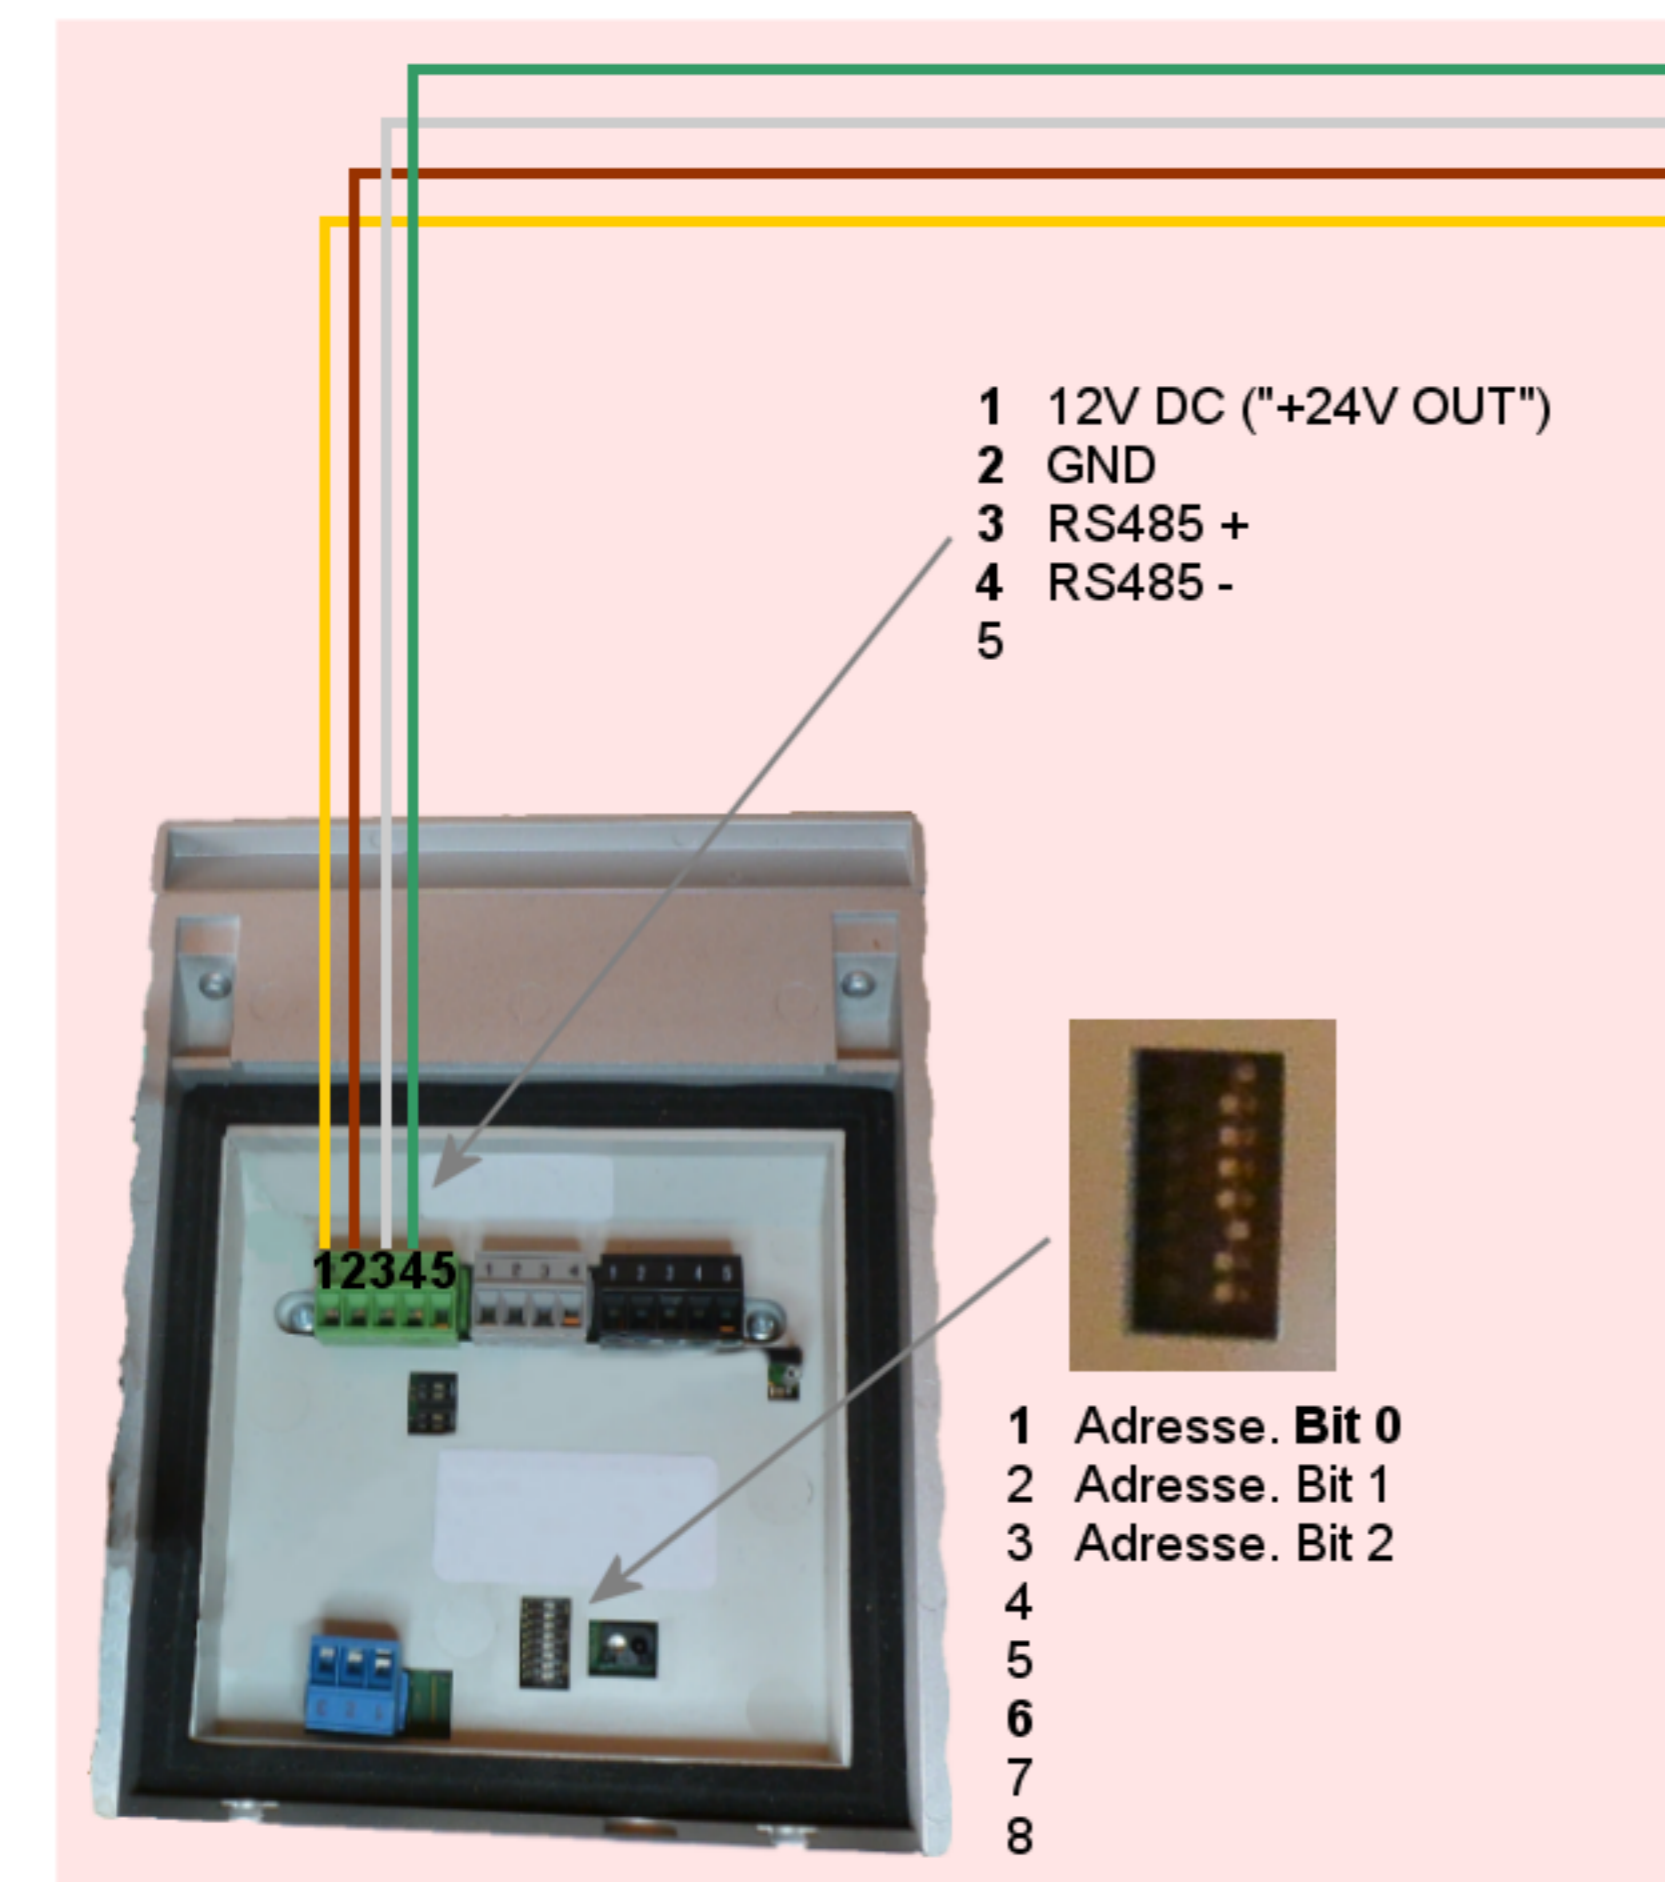

PC CADDIE.id - Anschluss/Connexion

Der Transformator liefert 12V Gleichstrom. Das bedeutet, dass überall wo "+24V" steht tatsächlich +12V anliegen!

Le transformateur fournit 12V courant continue. Cela signifie que partout où est indiqué "+24V" le voltage réel est +12V!

The transformer supplies 12V direct current (DC). This implies that wherever is marked "+24V" the real voltage is +12!

PC CADDIE.id - Anschluss/Connexion

Der Transformator liefert 12V Gleichstrom. Das bedeutet, dass überall wo "+24V" steht tatsächlich +12V anliegen!

Le transformateur fournit 12V courant continu. Cela signifie que partout où est indiqué "+24V" le voltage réel est +12V!

The transformer supplies 12V direct current (DC). This implies that wherever is marked "+24V" the real voltage is +12!