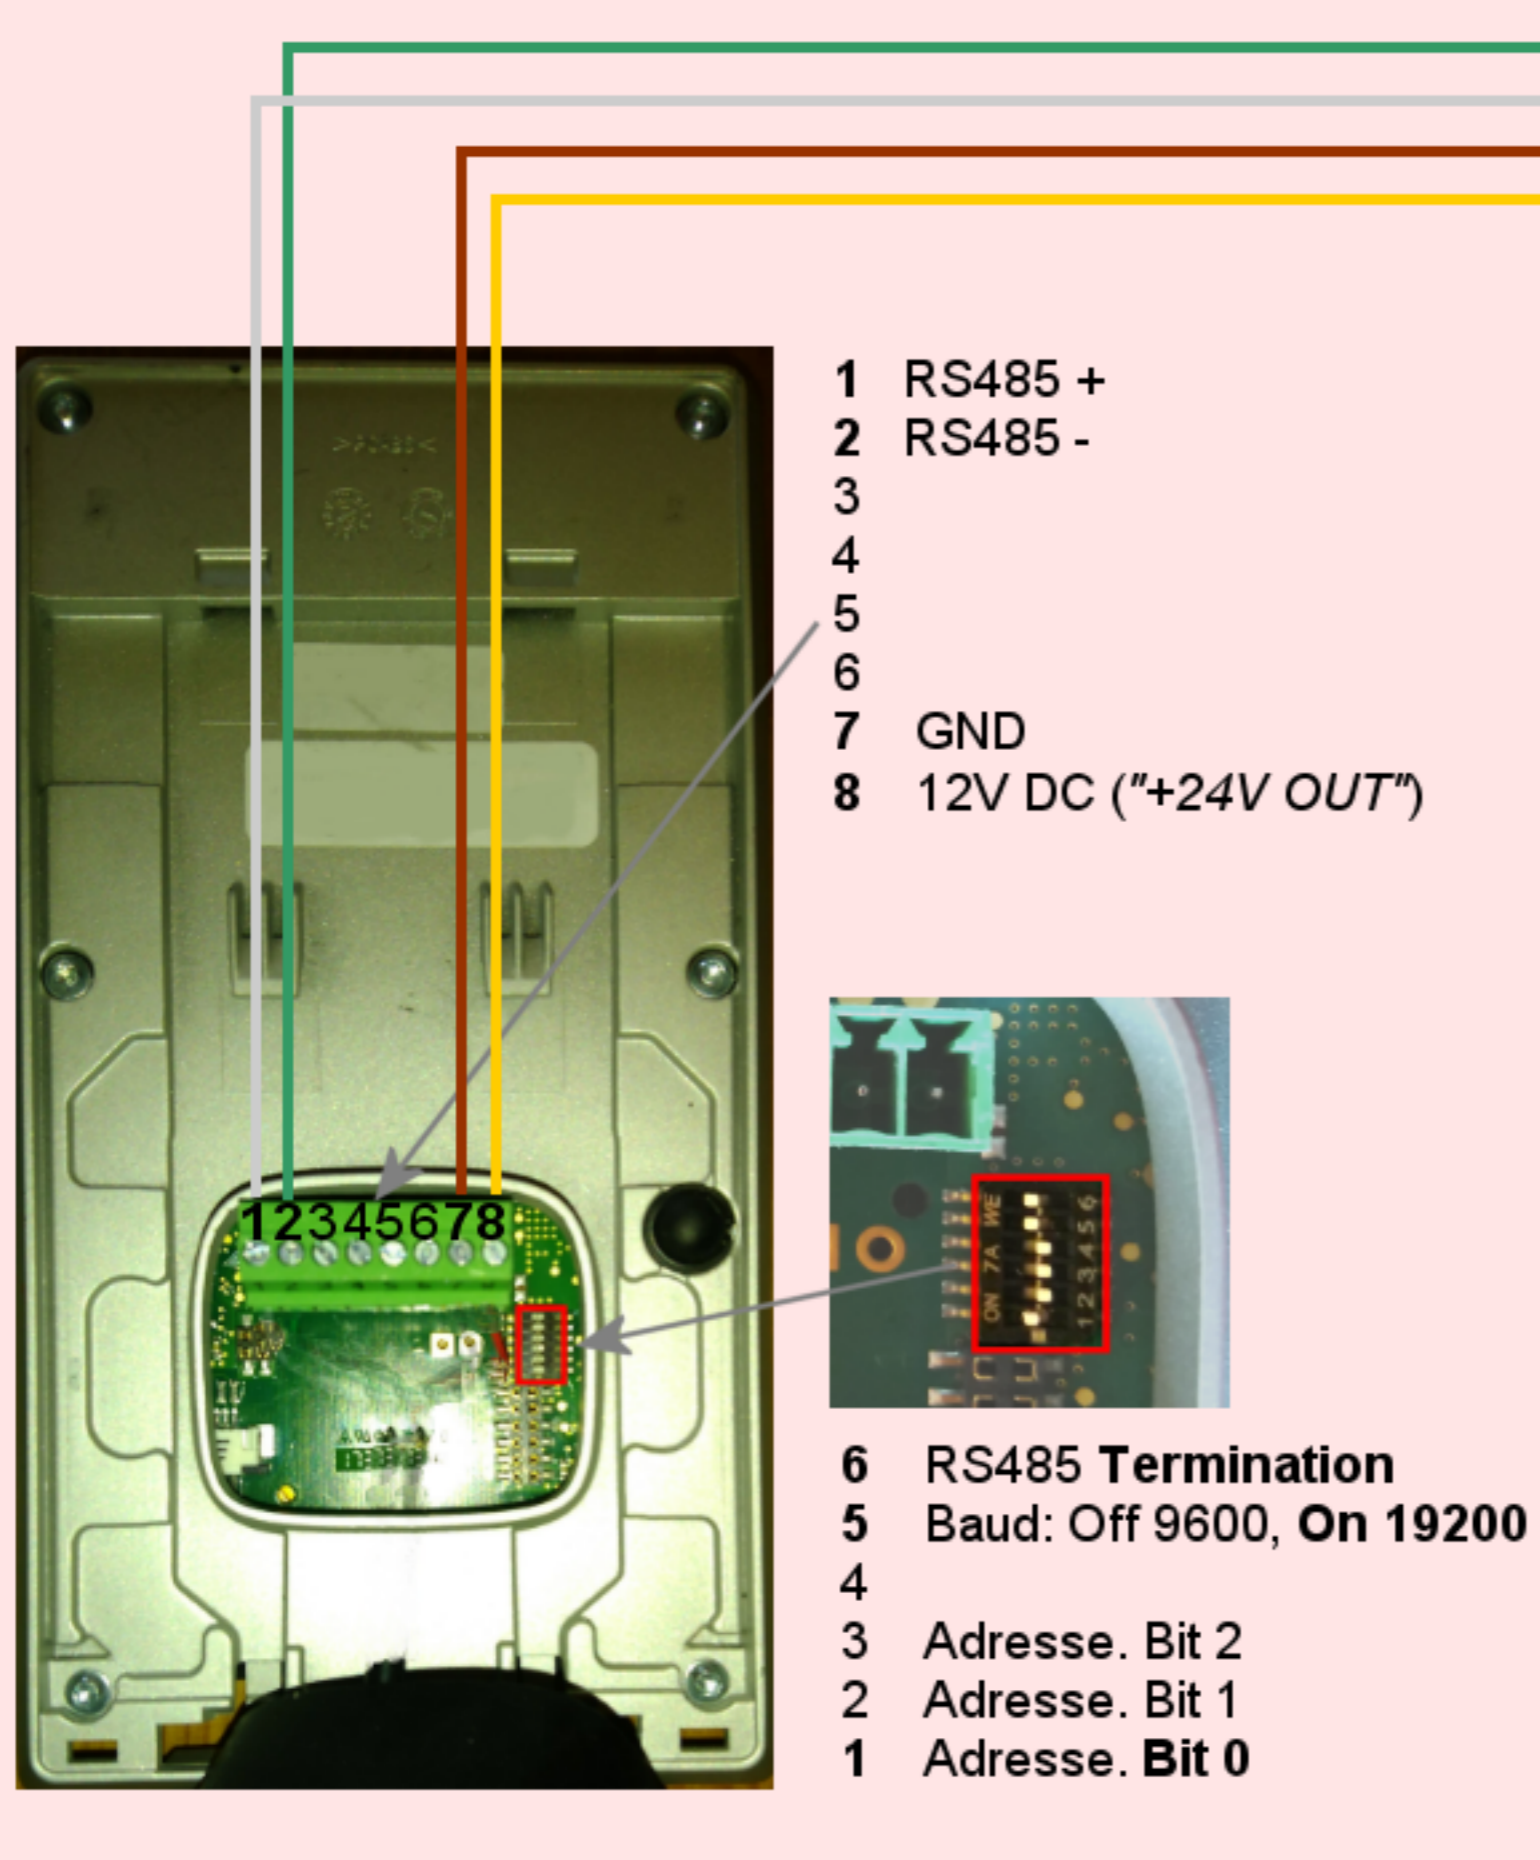

PC CADDIE.id - Anschluss/Connexion

Der Transformator liefert 12V Gleichstrom. Das bedeutet, dass überall wo "+24V" steht tatsächlich +12V anliegen!

Le transformateur fournit 12V courant continue. Cela signifie que partout où est indiqué "+24V" le voltage réel est +12V!

The transformer supplies 12V direct current (DC). This implies that wherever is marked "+24V" the real voltage is +12!

PC CADDIE.id - Anschluss/Connexion

Der Transformator liefert 12V Gleichstrom. Das bedeutet, dass überall wo "+24V" steht tatsächlich +12V anliegen!

Le transformateur fournit 12V courant continu. Cela signifie que partout où est indiqué "+24V" le voltage réel est +12V!

The transformer supplies 12V direct current (DC). This implies that wherever is marked "+24V" the real voltage is +12!